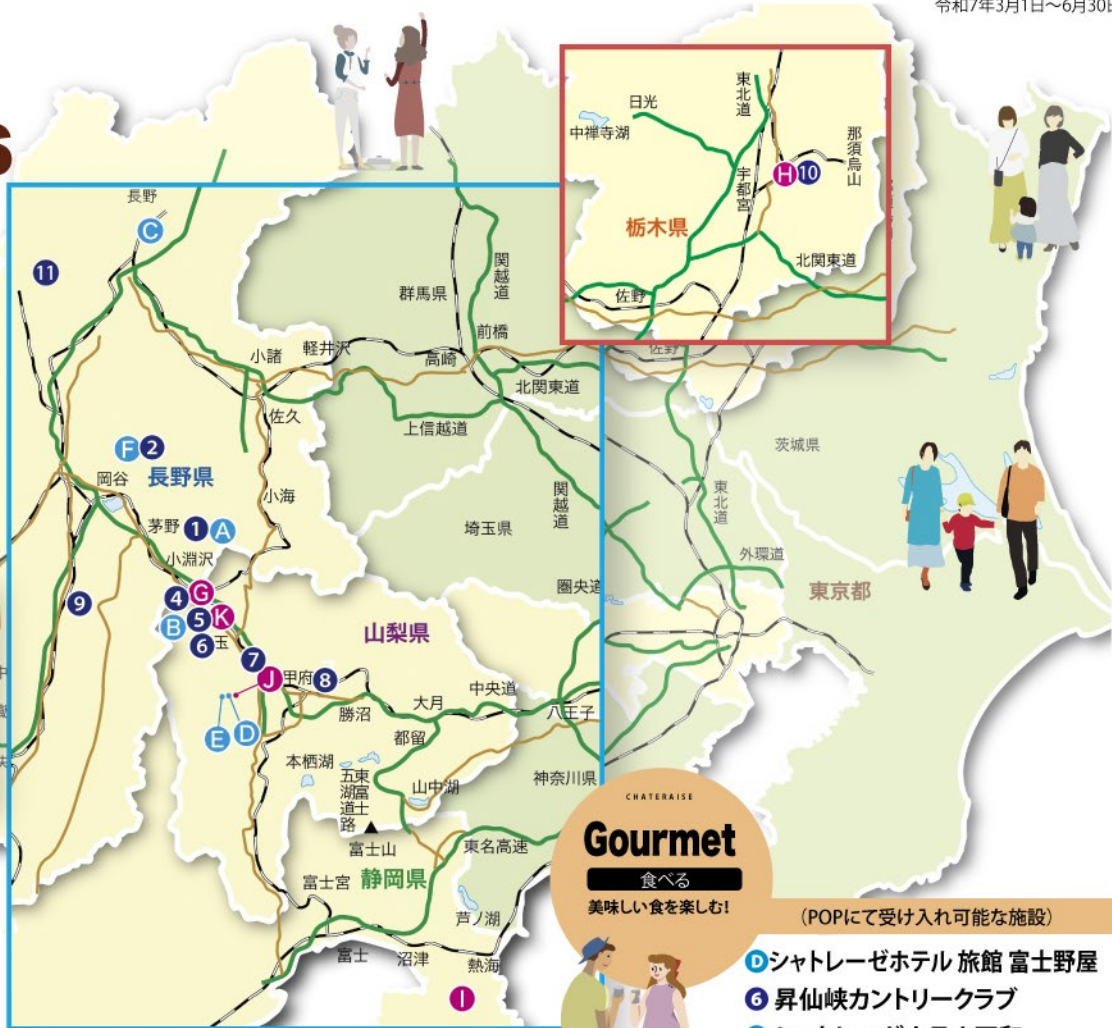

## STAY

泊まる 寛ぎのひと時を楽しむ!

※下記施設は特典受け入れのみスタンプカードの押印・発行はいたしません。

3コース以上のスタンプで ★シヤトレーゼロッジ:ペアご宿泊券(素泊り) 4コース以上のスタンプで ★シヤトレーゼホテル:ペアご宿泊券(朝食付)

- |            |               |           |                 |             |                 |                  |                  |
|------------|---------------|-----------|-----------------|-------------|-----------------|------------------|------------------|
| 8<br>スタンプ  | チケットと<br>引き換え | シヤトレーゼロッジ | シヤトレーゼロッジヴァンテージ | シヤトレーゼロッジ東雲 | シヤトレーゼロッジ熱海     | シヤトレーゼロッジ春日居     | シヤトレーゼロッジ甲斐ヒルス   |
| 10<br>スタンプ | 引き換え<br>POP発行 | シヤトレーゼホテル | シヤトレーゼホテル野辺山    | シヤトレーゼホテル長野 | シヤトレーゼホテルにらさきの森 | シヤトレーゼガートキングダム小海 | シヤトレーゼガートキングダム小海 |

平日  
限定

シヤトレーゼガートキングダム小海  
【ご利用不可期間】  
GW ……………4/26～5/6  
お盆ウィーク ……8/2～8/17  
年末年始ウィーク…12/27～1/4

# シャトレゼグループ ACCESS MAP