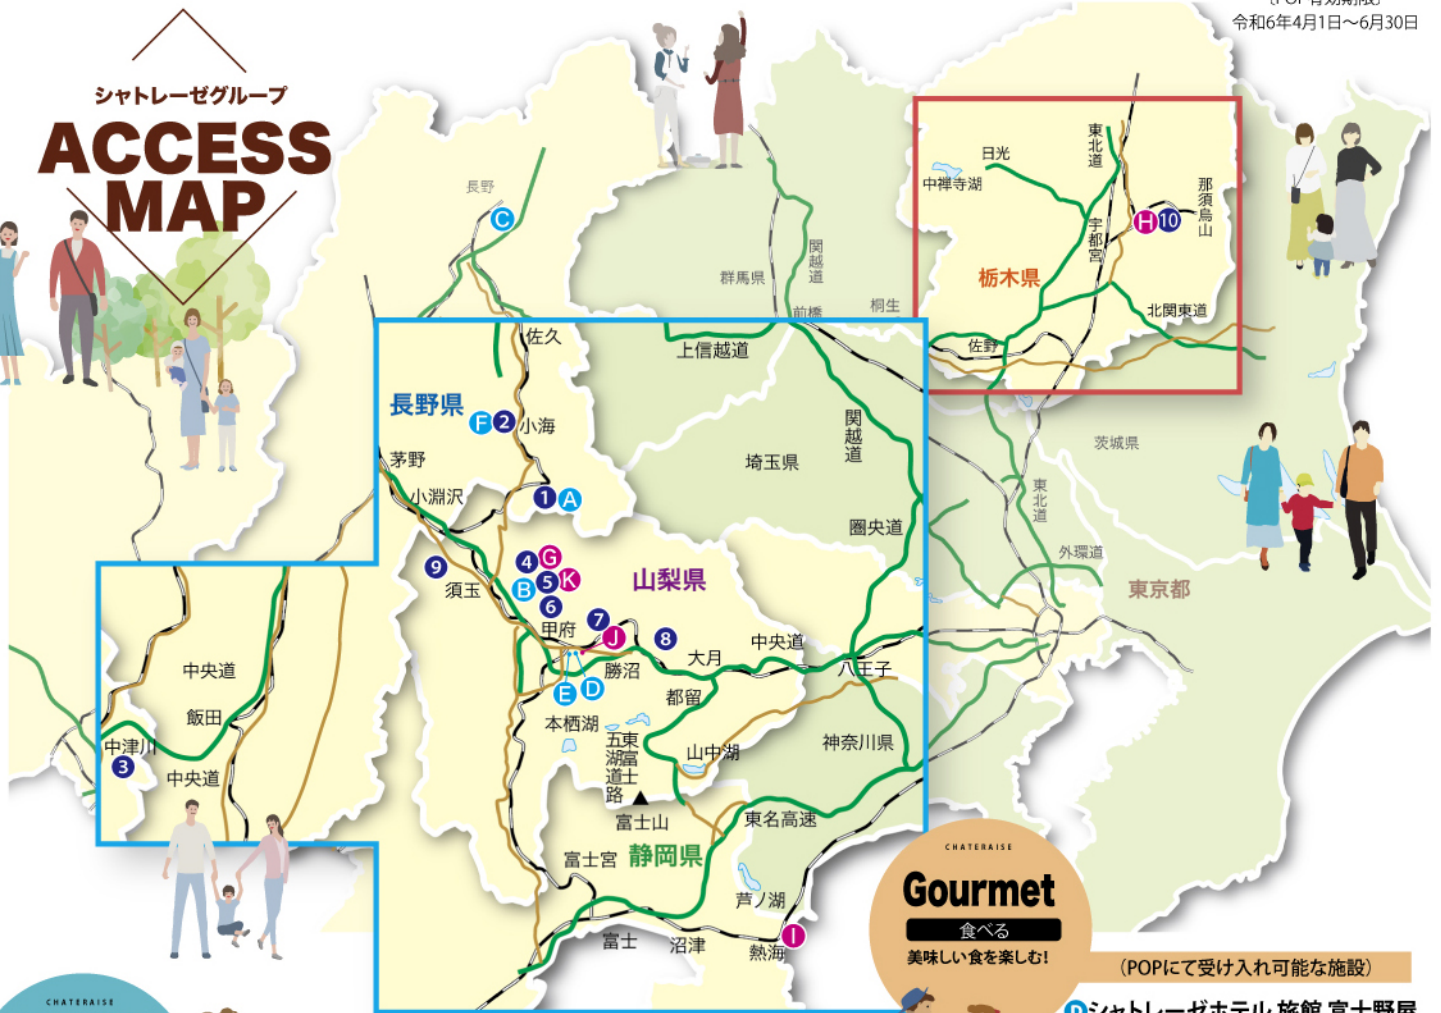

CHATERAISE

STAY

泊まる

寛ぎのひと時を愉しむ!

3コース以上のスタンプで

- 8スタンプ LODGE
シャトレゼロッジ
ペアご宿泊券(素泊り) チケットと引き換え
 - シャトレゼロッジヴィンテージ
●シャトレゼロッジ東雲
●シャトレゼロッジ熱海
●シャトレゼロッジ春日居
●シャトレゼロッジ甲斐ヒルズ
 - 4コース以上のスタンプで
 - 10スタンプ HOTEL
シャトレゼホテル
ペアご宿泊券(朝食付) 引き換えPOP発行
 - シャトレゼホテル 野辺山
●シャトレゼホテル にらさきの森
●シャトレゼホテル長野
●シャトレゼガトーキングダム小海
- ※上記施設は特典受け入れのみスタンプカードの
押印・発行はいたしません。

※詳しくは裏面受け入れガイドをご参照ください。

★UG中津川IC及び東雲ゴルフクラブがホームコースのお客様は、
各コースのスタンプだけでもスタンプ交換いたします。

さらに!!
嬉しい
Wプレゼント!

シャトレゼ製の美味しい食パンや
スイーツなど進呈いたします。
(スタンプ達成利用時またはチケット、
POP引換え時に進呈)

特典のご案内と
受入れ可能コースについては
こちらから▶

シャトレゼグループ
**ACCESS
MAP**

Gourmet

食べる
美味しい食を楽しむ!

(POPにて受け入れ可能な施設)

- ⑩ シャトレゼホテル 旅館 富士野屋
- ⑥ 昇仙峡カントリークラブ
- ⑤ シャトレゼホテル 石和

STAY

泊まる
寛ぎのひと時を楽しむ!

(POPにて受け入れ可能な施設)

- ① シャトレゼホテル 野辺山
- ② シャトレゼホテル にらさきの森
- ③ シャトレゼホテル 長野
- ④ シャトレゼガトーキングダム 小海

CHÂTERAISE

STAMP
RALLY
2024