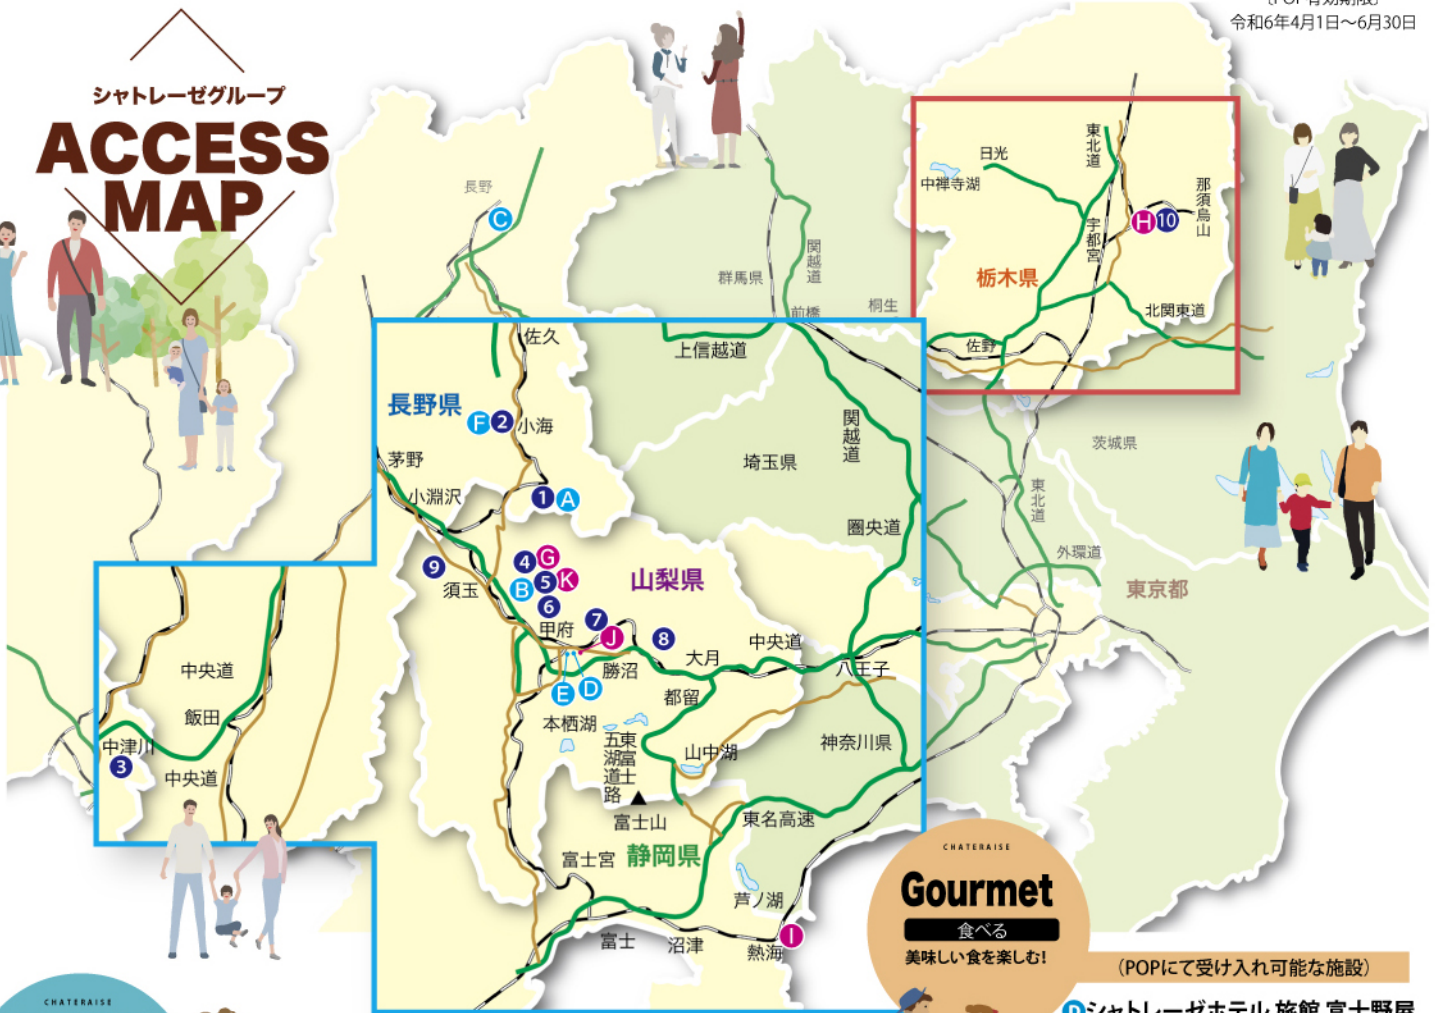

### HOTEL

シャトレゼホテル

ペアご宿泊券(朝食付)

- シャトレゼホテル 野辺山
- シャトレゼホテル にらさきの森
- シャトレゼホテル長野
- シャトレゼガトーキングダム小海

※上記施設は特典受け入れのみスタンプカードの  
押印・発行はいたしません。

※詳しくは裏面受け入れガイドをご参照ください。

★UG中津川IC及び東雲ゴルフクラブがホームコースのお客様は、  
各コースのスタンプだけでもスタンプ交換いたします。

さらに!!  
嬉しい  
Wプレゼント!

シャトレゼ製の美味しい食パンや  
スイーツなど進呈いたします。  
(スタンプ達成利用時またはチケット、  
POP引換え時に進呈)

特典のご案内と  
受入れ可能コースについては  
こちらから▶

シャトレゼグループ  
**ACCESS MAP**

**Gourmet**

食べる  
美味しい食を楽しむ!

(POPにて受け入れ可能な施設)

- ④ シャトレゼホテル 旅館 富士野屋
- ⑥ 昇仙峡カントリークラブ
- ⑤ シャトレゼホテル 石和

**STAY**

泊まる  
寛ぎのひと時を楽しむ!

(POPにて受け入れ可能な施設)

- A シャトレゼホテル 野辺山
- B シャトレゼホテル にらさきの森
- C シャトレゼホテル 長野
- F シャトレゼガトーキングダム小海

(チケットにて受け入れ可能な施設)

- G シャトレゼロッジヴィンテージ
- H シャトレゼロッジ東雲
- I シャトレゼロッジ熱海
- J シャトレゼロッジ春日居
- K シャトレゼロッジ甲斐ヒルズ